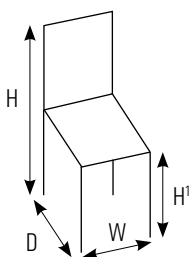

ORNELLA ARM CHAIR

ORNELLA CON BRACCIOLI ORNELLA WITH ARMCHAIR ORNELLA AVEC ACCOUDOIRS

H 800 mm

H' 470 mm

W 540 mm

D 540 mm