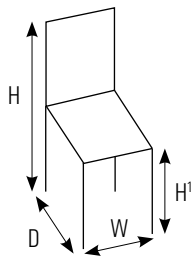

BRISTOL 2

BRISTOL 2

H	850 mm
H'	460 mm
W	460 mm
D	530 mm