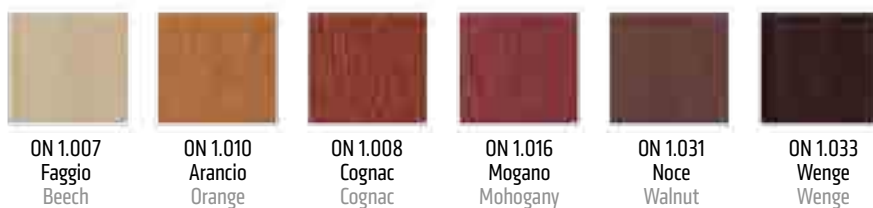

Mélamine, top 36, top 50

ou vernis

01

FINITURE | FINISHES | FINITIONS |

PRICE GROUP: Tessuto base - Microfibra - Pelle artificiale | *Basic fabric - Micro - Leather imitation*

Tessuto Base | *Basic fabric C*

Porpora Lucido
Gloss Purple

Antracite Lucido
Gloss
Anthracite

Nero Lucido
Black Gloss

Metallo per sedie e tavoli | Metall for chair and table | Metal

ALC
ab. RAL 9006

RAL 7016
Antracite
Anthracite

RAL 9005
Nero
Black

RAL 9003
Bianco
White

RAL 4006
Porpora
Purple

RAL 2003
Arancio
Orange

RAL 3020
Rosso
Red

RAL 120 80 60
Verde Lime
Lime Green

CR

FINITURA PER TAVOLI

MA | Piani melamina | Melamine | Melamine

MA | Melamina Top 36 | Melamine Top 36 | Melamine Top 36

MA | Melamina Top 50 | Melamine Top 50 | Melamine Top 50

Piani in legno impiallacciato | Veneered

LISTINO SEDIE / PRICE LIST CHAIRS

"listino in ordine alfabetico / list in alphabetical order / liste par ordre alphabétique"