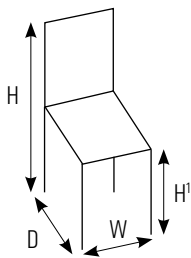

02

STELLA

STELLA

STELLA

H 1000 mm

H' 460 mm

W 570 mm

D 600 mm