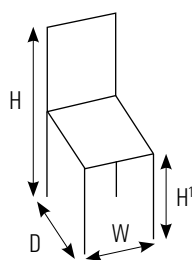

ANA
ANA

H	980 mm
H'	460 mm
W	470 mm
D	570 mm