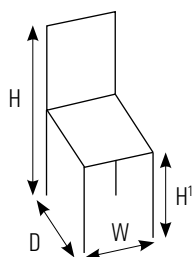

DALIA ARM CHAIR

MICHELLE

**MICHELLE****MICHELLE**

H 930 mm

H' 470 mm

W 430 mm

D 420 mm

MICHELLE
FOLDING**MICHELLE PIEGHEVOLE****MICHELLE FOLDING**