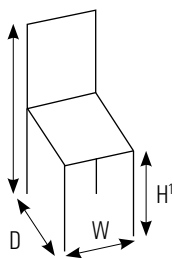

DALIA ARM CHAIR

MICHELLE

**MICHELLE****MICHELLE**

H 930 mm

H' 470 mm

W 430 mm

D 420 mm

MICHELLE
FOLDING**MICHELLE PIEGHEVOLE****MICHELLE FOLDING**