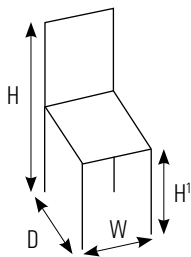

CAPRI

CAPRI

CAPRI

H 1070 mm

H' 480 mm

W 470 mm

D 540 mm