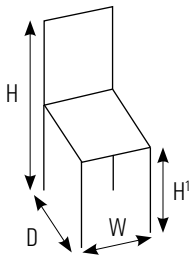

DALIA ARM CHAIR

MICHELLE

**MICHELLE****MICHELLE**

H 930 mm

H' 470 mm

W 430 mm

D 420 mm

MICHELLE
FOLDING**MICHELLE PIEGHEVOLE****MICHELLE FOLDING**