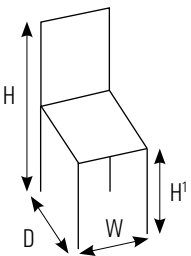

OPRAH 1 BAR STOOL

OPRAH 1 SGABELLO
OPRAH 1 BARSTOOL

H 1070 mm

H' 780 mm

W 430 mm

D 510 mm